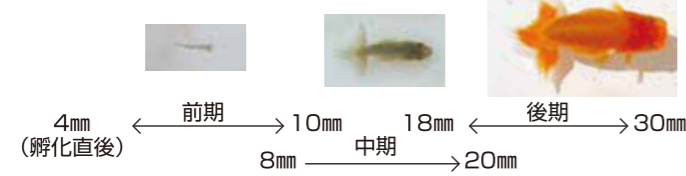

### ひかりプラシムク トン ●粒の小さいエサは、水を含むまで沈みません。

品番	商品名	粒サイズ	荷姿	価格(税込)	成分蛋白質	脂質
2219	前期	0.2mm 以下	2kg	3,800円	48%	3%
2240			400g	1,100円		
2241	中期	0.21~0.37mm	400g	1,100円		
2242	後期	0.38~0.61mm	400g	1,100円		

オルニチンをはじめ、稚魚の必須栄養素を全て配合。